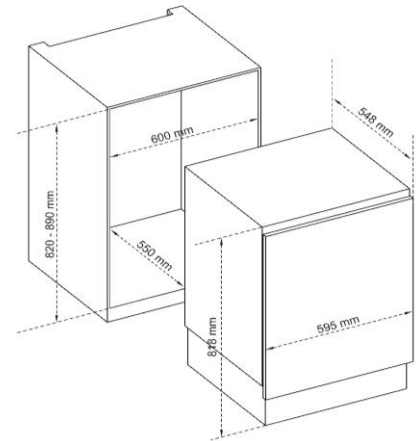

BKG82F

Einbaukühlschrank 82er Nische

Energieklasse

F

Energiemerkmale

Energieeffizienzklasse	F
Energieverbrauch kWh/ Jahr	187 kWh
Temperaturanstiegszeit	7 h
Gefriervermögen kg/24 h	2,6
Klimaklasse	SN (10 - 32 °C)
Luftschallemission dB(A) / Klasse	39 dB(A) / C
Stromversorgung	AC 220-240V; 50Hz

Ausstattung

Glasablagen	2
Türablagen	2
Kühlart	statisch
Abtauautomatik (Kühlraum)	Ja
Gefrierfach	Ja / ****
Gefrierteil	-
Schubladen Kühlteil	1
Schubladen Gefrierteil	-
Innenbeleuchtung	Ja
Temperaturregelung	Ja

Sonstiges

Ablagen aus Sicherheitsglas, Überlaufschutz, Eierablage, Eiswürfelschale

Allgemeine Spezifikation

Kategorie	7
Typ	Kühlschrank
Nutzzinhalt Kühlen netto	98 Liter
Nutzzinhalt Gefrieren netto	17 Liter
Auslagertemperatur "sonstiger Fächer"	-
Nutzzinhalt Gesamt netto	115 Liter
Einbaugerät	Ja
Einbaumaße (HxBxT)	820-890x600x550 mm
Design	wählbar
Farbe	weiß
Türanschlag wechselbar	Ja
Höhenverstellbare Füße	Ja

Abmessungen / Logistikdaten

Artikelnummer	10751145
EAN-Code	4024862113087
Gerätemaße (HxBxT) / Gewicht	818x595x548 mm / 32 kg
Kartonmaße (HxBxT) / Gewicht inkl. Gerät	883x659x586 mm / 35 kg
Verpackungseinheit	1 Stück
Palettenmenge	4 Stück
20 Fuß Container	87 Stück
40 Fuß Container	180 Stück
High Cube Container	214 Stück